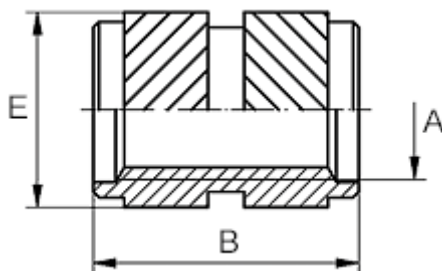

Varenummer: 12864000035800
Beskrivelse: KLEE coil 864 000 035.800
M3,5 Messing

Mål

| | |
|--------------------------|--------|
| Anbefalet huldia. W +0,1 | = 4.8 |
| Indvendigt gevind A | = M3,5 |
| Længde B | = 7.2 |
| Mindsteafstand til kant | = 2.2 |
| Udvendig diameter E | = 5.4 |